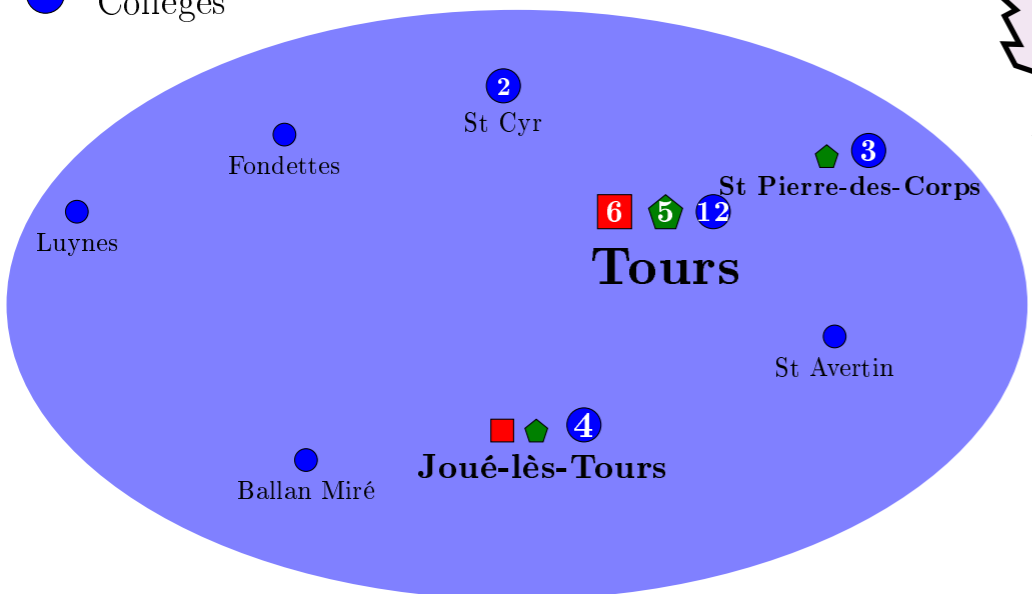

Types d'établissements

- Sections générales et technologiques des lycées
- ◆ Sections professionnelles des lycées
- Collèges

Zones de remplacement

Les zones de remplacement sont départementales (ZRD). Sauf en Mathématiques, Lettres modernes, Anglais, Technologie, EPS, Histoire-Géographie et Physique-Chimie où ce sont les ZRE (en pointillés) :

- Cher Nord, Cher Sud, Eure-et-Loir Nord, Eure-et-Loir Sud, Indre, Indre-et-Loire Est, Indre-et-Loire Ouest, Loire-et-Cher Ouest, Loire-et-Cher Est, Loiret Est et Loiret Ouest