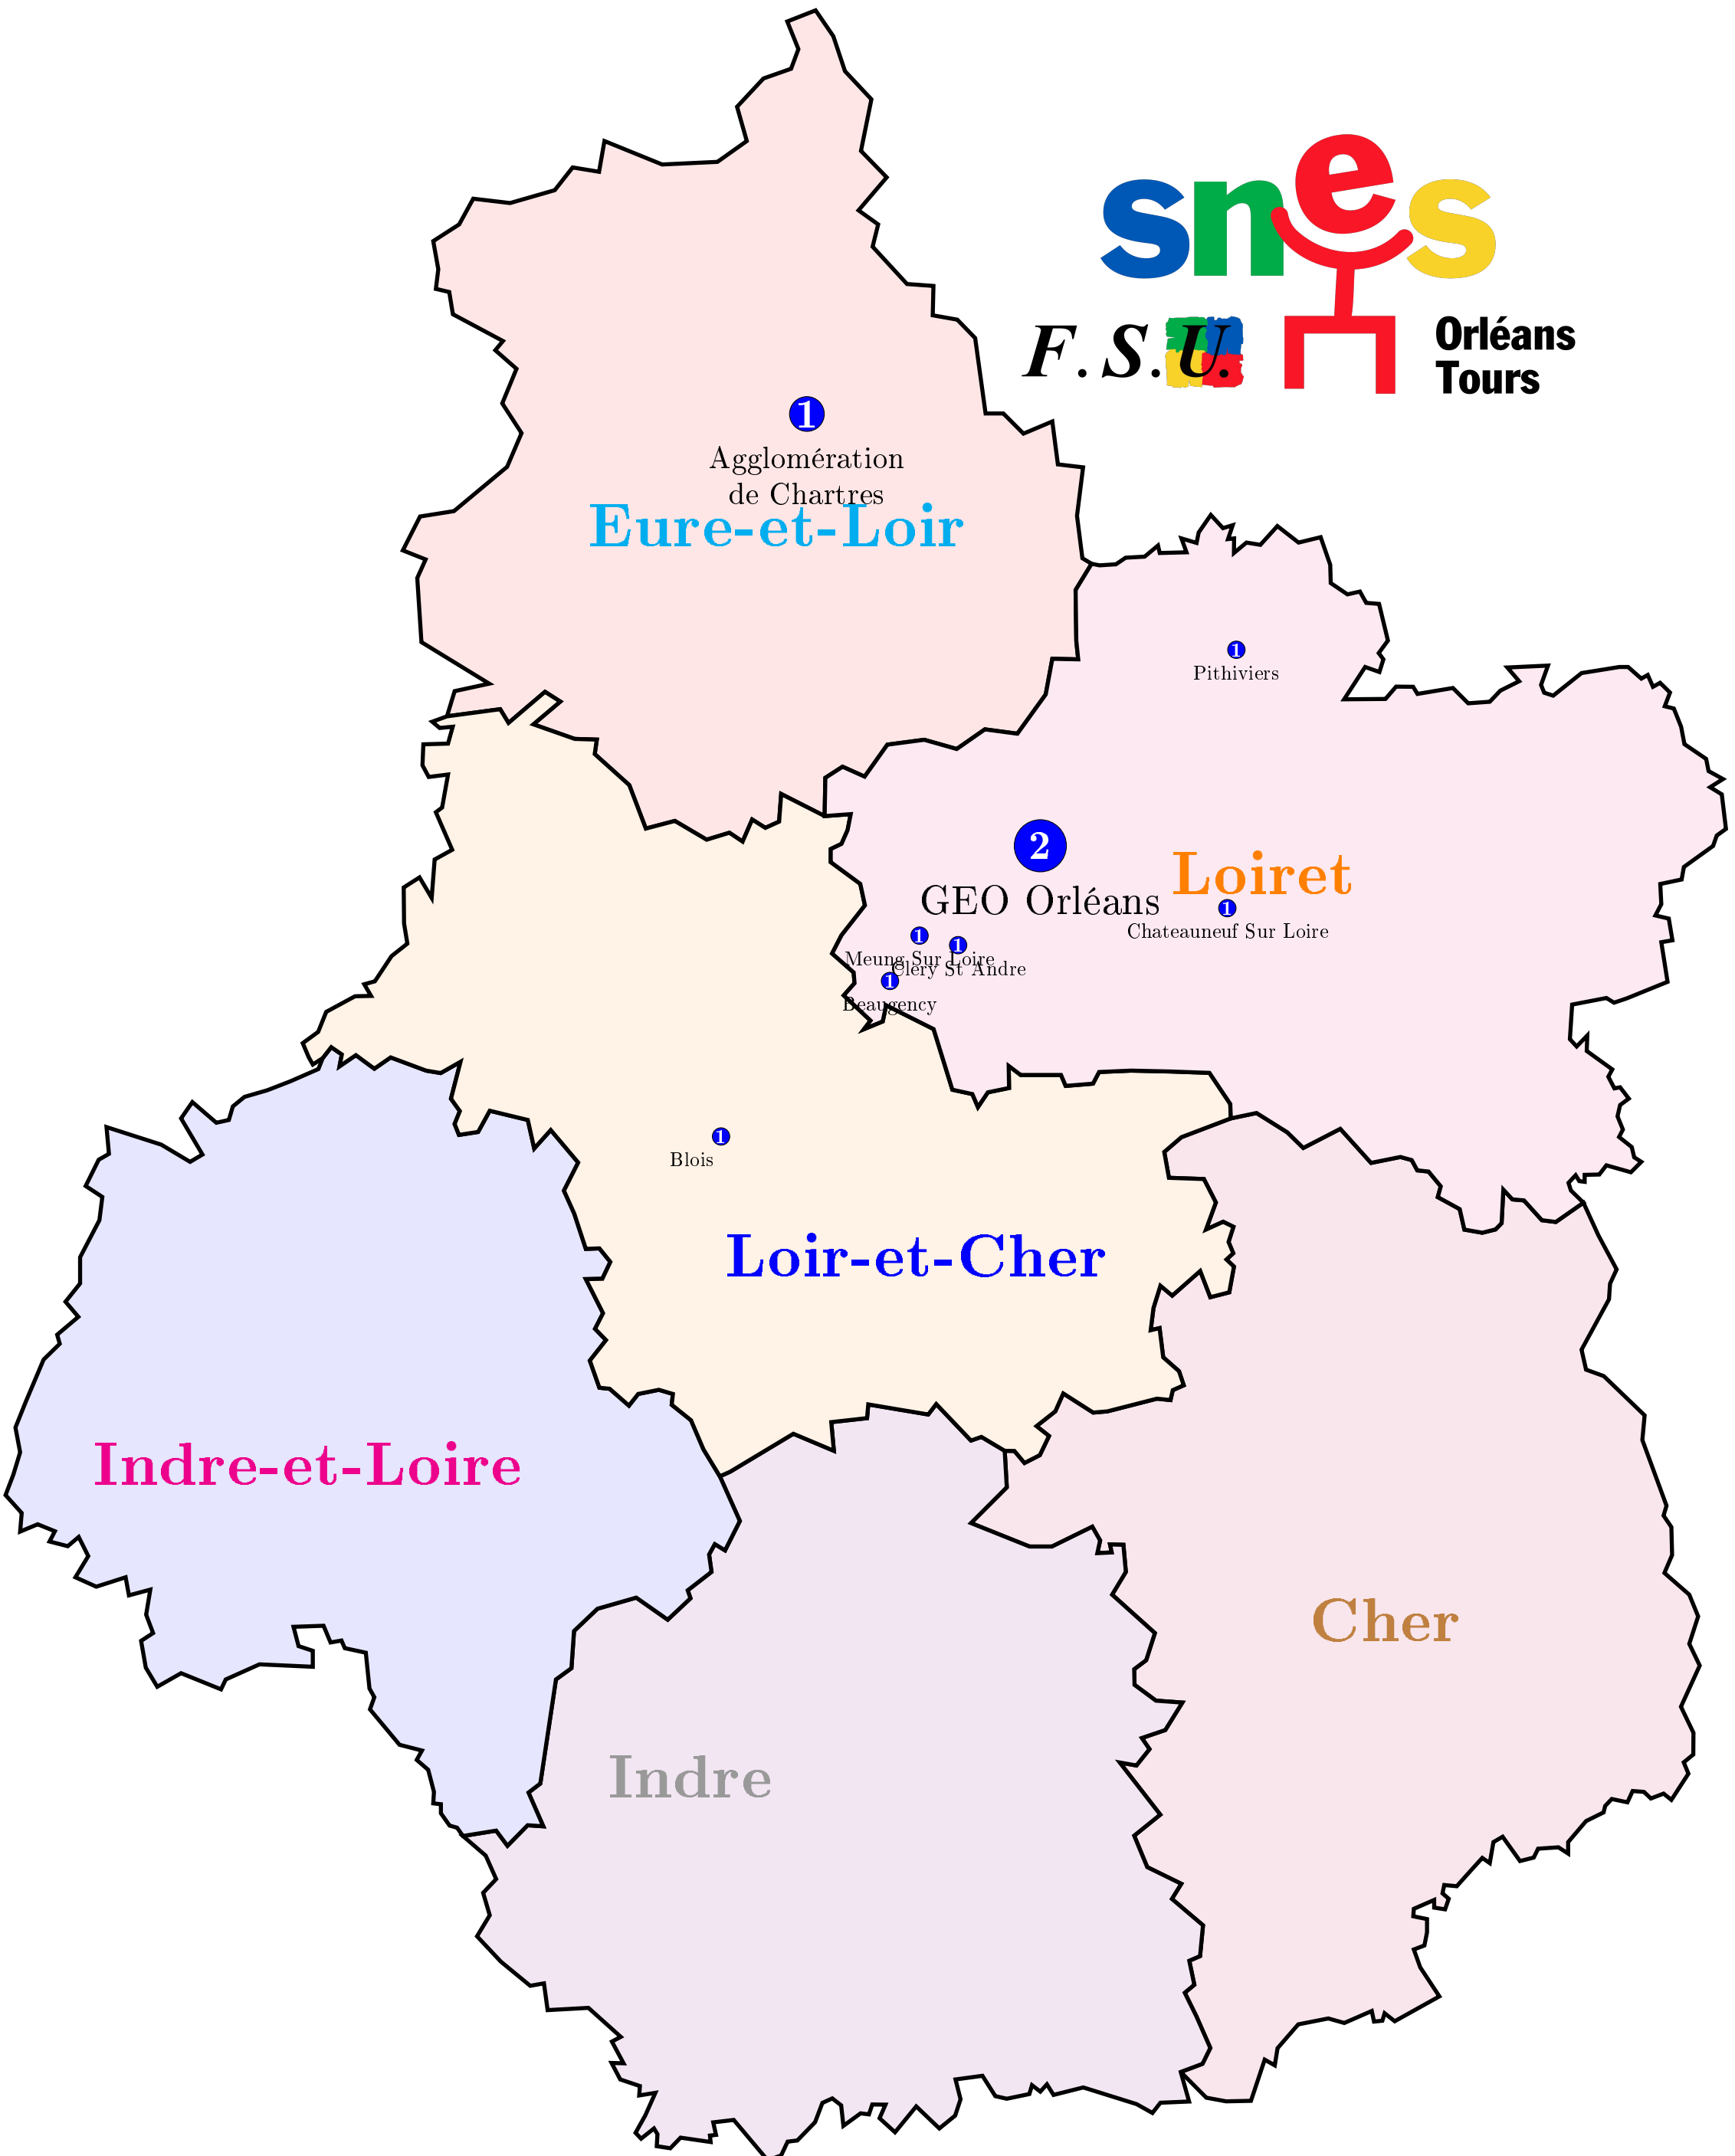

# Berceaux de stagiaires en Espagnol à mi-temps

## Année scolaire 2022 – 2023

1  
Agglomération  
de Chartres  
**Eure-et-Loir**

1  
Pithiviers

2  
GEO Orléans  
**Loiret**

1  
Chateaufort Sur Loire

1  
Meung Sur Loire  
1  
Cléry St Andre  
1  
Beaugency

1  
Blois

**Loir-et-Cher**

**Indre-et-Loire**

**Cher**

**Indre**

**Loir-et-Cher**

**Indre-et-Loire**

Deols

**Indre**

St Amand Montrond

**Cher**

La Chatre